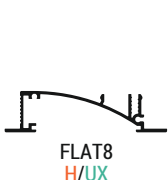

AMBI12 C

HLINÍKOVÝ LED PROFIL PRO VÝROBU SVÍTEL

ALUMINIUM LED PROFILE FOR CREATING LUMINAIRES

- osvětlovací a dekorativní profil
- LED pásek: šířka max. 12mm, příkon max. 18W/m
- lighting and decorative profile
- LED strip: width max. 12mm, power supply max. 18W/m

PODOBNÉ PROFILY / SIMILAR IN THE OFFER

C difuzor C klip
C click cover

délka = 2 m
balení = 10 x 2 m
length = 2 m
package = 10 x 2 m

○ bílá
white
00209842

● stříbrný elox
anodized
00209843

Dostupné délky / Available lengths
max. 4m