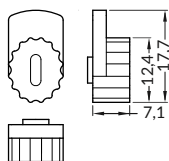

1 sada = 4 ks
1set = 4 pcs
 bílá
white 00209542

DRŽÁKY / MOUNTINGS

držák AMBI12 pružný, 4ks
barva: nerez
materiál: nerezová ocel

AMBI12 flexible holder, 4pcs
colour: inox
material: stainless steel