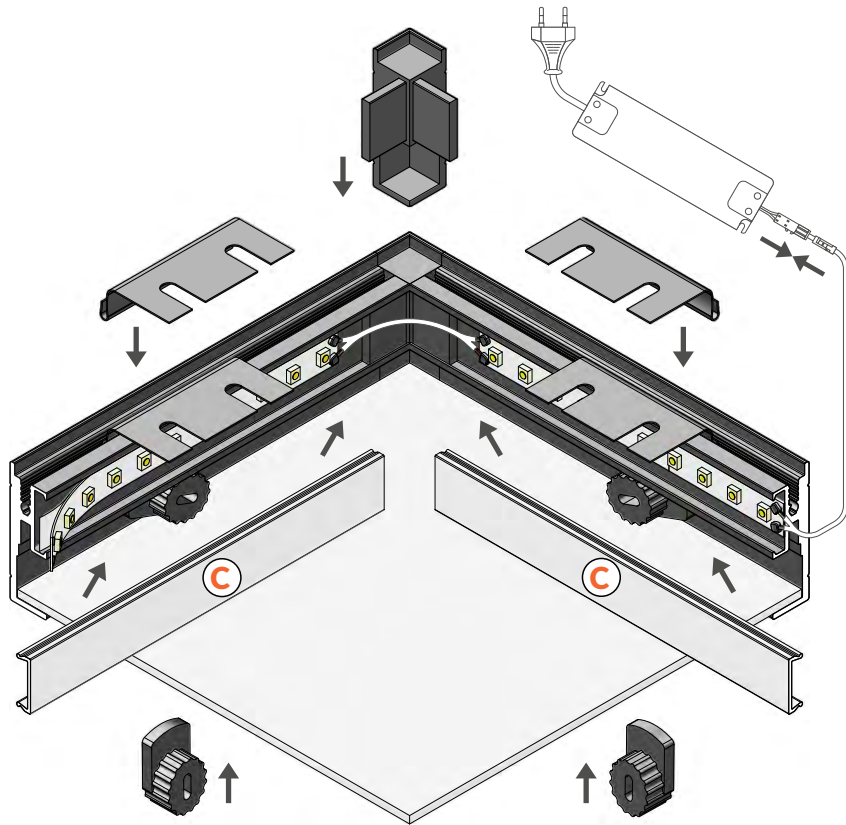

AMBI12 C

HLINÍKOVÝ LED PROFIL PRO VÝROBU SVÍTEL

ALUMINIUM LED PROFILE FOR CREATING LUMINAIRES

- osvětlovací a dekorativní profil
- LED pásek: šířka max. 12mm, příkon max. 18W/m
- lighting and decorative profile
- LED strip: width max. 12mm, power supply max. 18W/m

PODOBNÉ PROFILY / SIMILAR IN THE OFFER

C difuzor C klip
C click cover

délka = 2 m
balení = 10 x 2 m
length = 2 m
package = 10 x 2 m

○ bílá
white
00209842

● stříbrný elox
anodized
00209843

Dostupné délky / Available lengths
max. 4m

Podle použitého LED pásku je možno dosáhnout různých světelných efektů - měkkého světelného přechodu, intenzivního ostrého světla po celé světelné ploše, které může být ještě navíc zesíleno montáží na bílý povrch.