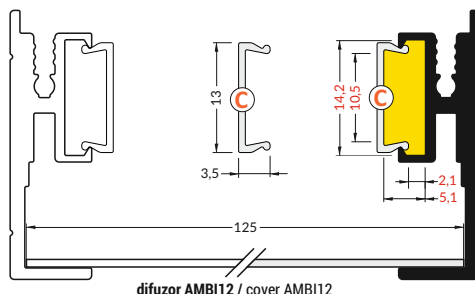

PODOBNÉ PROFILY / SIMILAR IN THE OFFER

C difuzor C klip
C click cover

délka = 2 m
balení = 10 x 2 m
length = 2 m
package = 10 x 2 m

○ bílá
white
00209842

● stříbrný elox
anodized
00209843

Dostupné délky / Available lengths
max. 4m

AMBI12 cover
colour: white
material: PET

difuzor AMBI12 plošný, 590x590x1,5mm
propustnost: opálový
materiál: PS

flat cover AMBI12, 590x590x1,5mm
colour: white
material: PS

Pozor! Ověř rozměry prostoru pro LED pásek
Note! Dimensions of the space to install LED source

difuzor AMBI12 / cover AMBI12

délka = 2 m
balení = 10 x 2 m
length = 2 m
package = 10 x 2 m

C čirý / C transparent
00209513

C opálový / C white
00210532

1 ks
1 pc
opálový / white cover
1010 x 125 mm 00209507
2010 x 125 mm 00209508
590 x 590 mm 00209509