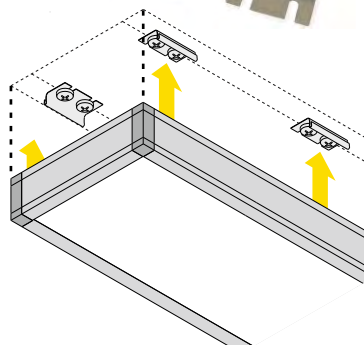

držák AMBI12 pružný, 4ks
barva: nerez
materiál: nerezová ocel

AMBI12 flexible holder, 4pcs
colour: inox
material: stainless steel

1 sada = 4 ks
1set = 4 pcs
 nerez
inox 00209543

LED profil AMBI12 a jeho difuzory umožňují konstruovat dekorativní svítidla různých rozměrů.