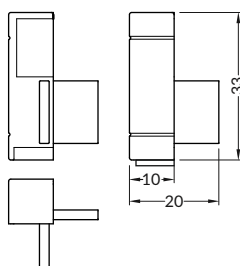

difuzor AMBI12 / cover AMBI12

délka = 2 m
balení = 10 x 2 m
length = 2 m
package = 10 x 2 m

C čirý / C transparent
00209513

C opálový / C white
00210532

1 ks
1 pc
opálový / white cover
1010 x 125 mm 00209507
2010 x 125 mm 00209508
590 x 590 mm 00209509

SPOJKY / CONNECTORS

spojka AMBI12 plastový roh 4ks
barva: bílá
materiál: ABS

AMBI12 corner connectors 4pcs
colour: white
material: ABS

1 sada = 4 ks
1set = 4 pcs
 bílá
white 00210217
 šedá
grey 00210219
 stříbrná
silver 00210218