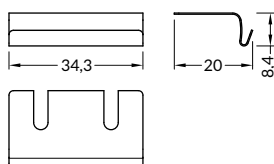

1 sada = 4 ks
1set = 4 pcs
 nerez
inox 00209543