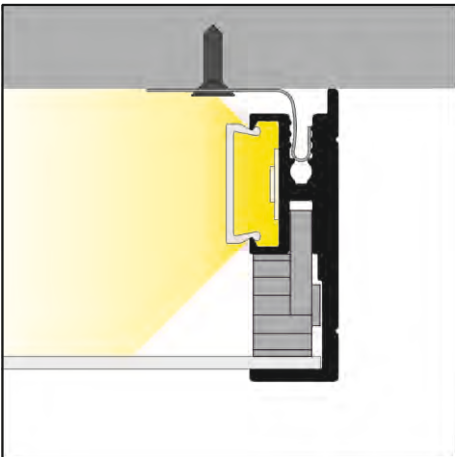

AMBI12 C

HLINÍKOVÝ LED PROFIL PRO VÝROBU SVÍTEL

ALUMINIUM LED PROFILE FOR CREATING LUMINAIRES

- osvětlovací a dekorativní profil
- LED pásek: šířka max. 12mm, příkon max. 18W/m
- lighting and decorative profile
- LED strip: width max. 12mm, power supply max. 18W/m

PODOBNÉ PROFILY / SIMILAR IN THE OFFER

C difuzor C klip
C click cover

délka = 2 m
balení = 10 x 2 m
length = 2 m
package = 10 x 2 m

○ bílá
white
00209842

● stříbrný elox
anodized
00209843

Dostupné délky / Available lengths
max. 4m