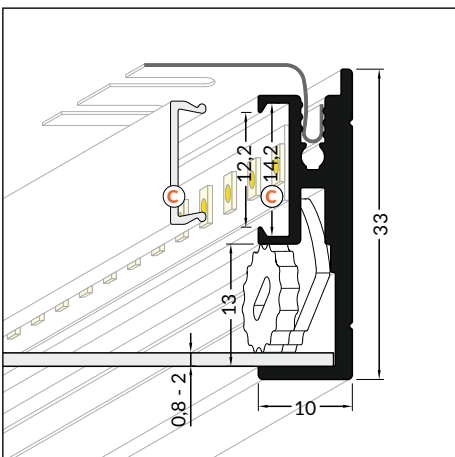

AMBI12 C

HLINÍKOVÝ LED PROFIL PRO VÝROBU SVÍTEL

ALUMINIUM LED PROFILE FOR CREATING LUMINAIRES

- osvětlovací a dekorativní profil
- LED pásek: šířka max. 12mm, příkon max. 18W/m
- lighting and decorative profile
- LED strip: width max. 12mm, power supply max. 18W/m

PODOBNÉ PROFILY / SIMILAR IN THE OFFER

C difuzor C klip
C click cover

délka = 2 m
balení = 10 x 2 m
length = 2 m
package = 10 x 2 m

○ bílá
white
00209842

● stříbrný elox
anodized
00209843

Dostupné délky / Available lengths
max. 4m