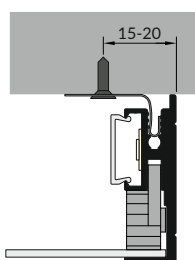

DIFUZORY / COVERS

difuzor C klip
propustnost: čirý, opálový
materiál: PMMA

C click cover
colours: transparent, white
material: PMMA

difuzor AMBI12
propustnost: opálový
materiál: PET

AMBI12 cover
colour: white
material: PET

difuzor AMBI12 plošný, 590x590x1,5mm
propustnost: opálový
materiál: PS

flat cover AMBI12, 590x590x1,5mm
colour: white
material: PS

Pozor! Ověř rozměry prostoru pro LED pásek
Note! Dimensions of the space to install LED source

délka = 2 m
balení = 10 x 2 m
length = 2 m
package = 10 x 2 m

C čirý / C transparent
00209513

C opálový / C white
00210532

1 ks
1 pc
opálový / white cover
1010 x 125 mm 00209507
2010 x 125 mm 00209508
590 x 590 mm 00209509

SPOJKY / CONNECTORS

spojka AMBI12 plastový roh 4ks
barva: bílá
materiál: ABS

AMBI12 corner connectors 4pcs
colour: white
material: ABS

1 sada = 4 ks
1set = 4 pcs
 bílá
white 00210217
 šedá
grey 00210219
 stříbrná
silver 00210218

KLIP / CLAMP

držák AMBI12 fixátor difuzoru otočný, 4ks
barva: bílá
materiál: ABS

AMBI12 rotary clamps to fix cover, 4pcs
colours: white
material: ABS

1 sada = 4 ks
1set = 4 pcs
 bílá
white 00209542

DRŽÁKY / MOUNTINGS

držák AMBI12 pružný, 4ks
barva: nerez
materiál: nerezová ocel

AMBI12 flexible holder, 4pcs
colour: inox
material: stainless steel

1 sada = 4 ks
1set = 4 pcs
 nerez
inox 00209543