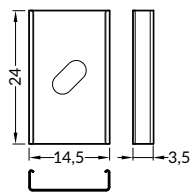

DRŽÁKY / MOUNTINGS

držák U pružný, otvor oválný
barva: nerez
materiál: nerezová ocel
U flexible mounting plate
colour: inox
material: stainless steel