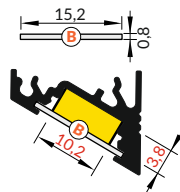

max. 10 mm

úhlové
corner

délka = 2 m
balení = 10 x 2 m
length = 2 m
package = 10 x 2 m

 bílý lak
white painted
00209890

 stříbrný elox
anodized
00209898

 černý elox
black anodized
00209894

 hliník surový
raw aluminium
00209902

délka = 2 m
balení = 10 x 2 m
length = 2 m
package = 10 x 2 m

B čirý / B transparent
00209510

B matný / B frosted
00209511

B opálový / B white
00209512

C čirý / C transparent
00209513

C opálový / C white
00210532