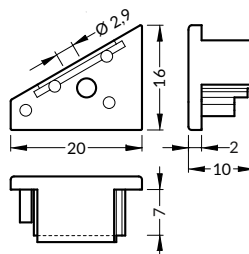

1 pár = 2 ks
balení = 10 párů
1 pair = 2 pcs
package = 10 pairs

bílá white s otvorem with hole 00209649 bez otvoru without hole 00209647

stříbrná silver s otvorem with hole 00209651 bez otvoru without hole 00209653

černá black s otvorem with hole 00209650 bez otvoru without hole 00209648

šedá grey s otvorem with hole 00209652 bez otvoru without hole 00209654

SPOJKY / CONNECTORS

spojka X montážní
barva: hliník surový
materiál: hliník
X connector
colour: raw aluminium
material: aluminium

spojka CORNER10, 90° horizontální
barvy: bílý lak, stříbrný elox, černý elox
materiál: hliník
CORNER10 connector 90 deg
colours: white, anodized, black
material: aluminium