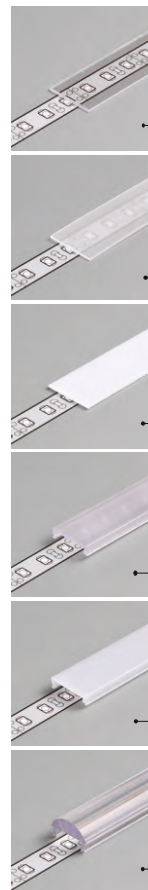

CORNER10 BC/UX

MALÝ, HLINÍKOVÝ, ÚHLOVÝ PROFIL

SMALL, ALUMINIUM, ANGULAR PROFILE

- směr svitu: 30° nebo 60°
- skryté držáky
- dekorativní a osvětlovací profil
- široká nabídka příslušenství, 6 typů difuzorů
- LED pásek: šířka max. 10mm, příkon max. 25W/m
- lighting directions: 30° or 60°
- mounting plates not visible
- decorative and lighting profile
- wide range of accessories, 6 types of covers
- LED strip: width max. 10mm, power supply max. 25W/m

PODOBNÉ PROFILY / SIMILAR IN THE OFFER

TRI010
BC

QUARTER10
BD/UG

CABI12
E

CORNER14
EF/TY

CORNER27
G/UX

- B** difuzor **B** nasouvací
B slide cover
- C** difuzor **C** klip
C click cover
- C** optika **C** lineární
C lens cover
- U**¹ držák **U** pružný, otvor oválný
U flexible mounting plate
- U**² držák **U** pružný, otvor zahloubený
cone U flexible mounting plate
- X**¹ držák **X** hliníkový, otvor kulatý
X mounting plate

max. 10 mm

úhlové
corner

délka = 2 m
balení = 10 x 2 m
length = 2 m
package = 10 x 2 m

 bílý lak
white painted
00209890

 stříbrný elox
anodized
00209898

 černý elox
black anodized
00209894

 hliník surový
raw aluminium
00209902

C click cover
colours: transparent, white
material: PMMA

optika C lineární klip
propustnost: čirá
materiál: PC

C click cover lens
colour: transparent
material: PC

Pozor! Ověř výšku prostoru pro LED pásek
Note! Dimensions of the space to install LED source