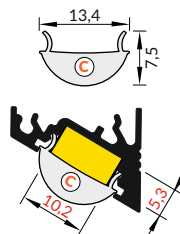

max. 10 mm

úhlové
corner

délka = 2 m
balení = 10 x 2 m
length = 2 m
package = 10 x 2 m

 bílý lak
white painted
00209890

 stříbrný elox
anodized
00209898

 černý elox
black anodized
00209894

 hliník surový
raw aluminium
00209902

délka = 2 m
balení = 10 x 2 m
length = 2 m
package = 10 x 2 m

B čirý / B transparent
00209510

B matný / B frosted
00209511

B opálový / B white
00209512

C čirý / C transparent
00209513

C opálový / C white
00210532