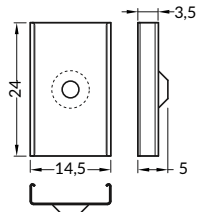

držák U pružný, otvor zahloubený
barva: nerez
materiál: nerezová ocel
cone U flexible mounting plate
colour: inox
material: stainless steel