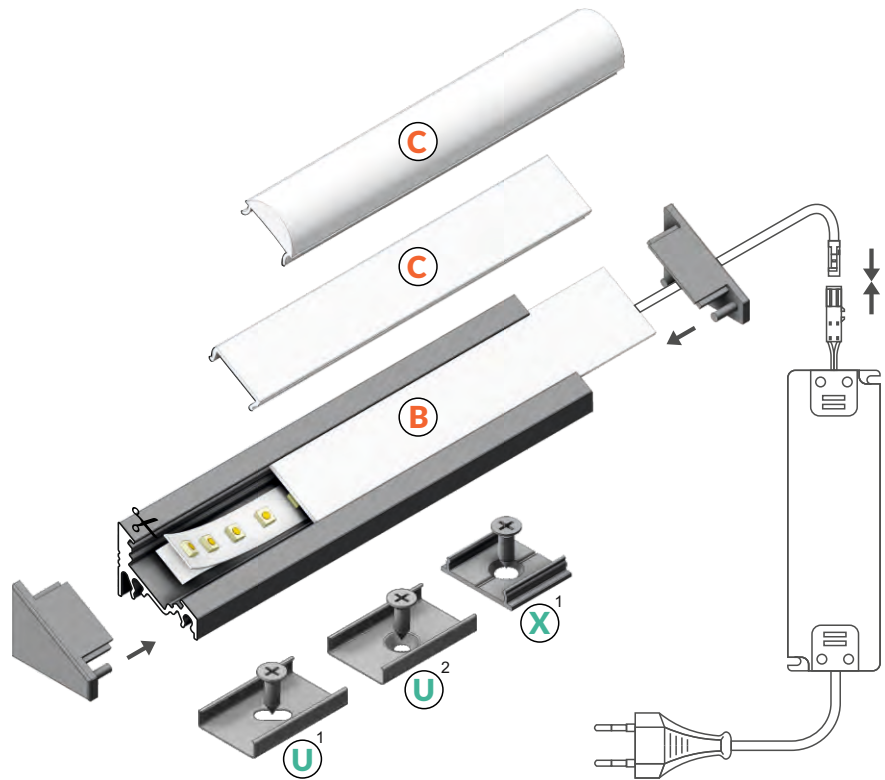

CORNER10 BC/UX

MALÝ, HLINÍKOVÝ, ÚHLOVÝ PROFIL

SMALL, ALUMINIUM, ANGULAR PROFILE

- směr svitu: 30° nebo 60°
- skryté držáky
- dekorativní a osvětlovací profil
- široká nabídka příslušenství, 6 typů difuzorů
- LED pásek: šířka max. 10mm, příkon max. 25W/m
- lighting directions: 30° or 60°
- mounting plates not visible
- decorative and lighting profile
- wide range of accessories, 6 types of covers
- LED strip: width max. 10mm, power supply max. 25W/m

PODOBNÉ PROFILY / SIMILAR IN THE OFFER

TRI010
BC

QUARTER10
BD/UG

CABI12
E

CORNER14
EF/TY

CORNER27
G/UX

- B** difuzor **B** nasouvací
B slide cover
- C** difuzor **C** klip
C click cover
- C** optika **C** lineární
C lens cover
- U**¹ držák **U** pružný, otvor oválný
U flexible mounting plate
- U**² držák **U** pružný, otvor zahloubený
cone U flexible mounting plate
- X**¹ držák **X** hliníkový, otvor kulatý
X mounting plate

max. 10 mm

úhlové
corner

délka = 2 m
balení = 10 x 2 m
length = 2 m
package = 10 x 2 m

 bílý lak
white painted
00209890

 stříbrný elox
anodized
00209898

 černý elox
black anodized
00209894

 hliník surový
raw aluminium
00209902

C click cover
colours: transparent, white
material: PMMA

optika C lineární klip
propustnost: čirá
materiál: PC

C click cover lens
colour: transparent
material: PC

Pozor! Ověř výšku prostoru pro LED pásek
Note! Dimensions of the space to install LED source