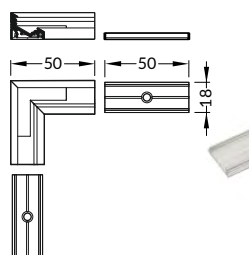

1 sada
1 set

spojka X montážní
X connector

hliník surový
raw aluminium
00210358

L spojka / L connector

bílý lak
white painted 00210220

stříbrný elox
anodized 00210222

černý elox
black anodized 00210221