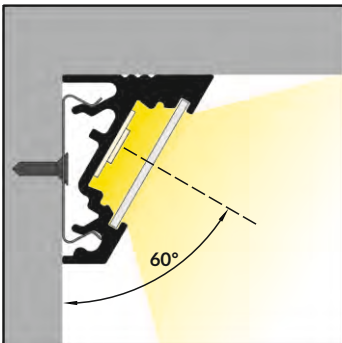

CORNER10 BC/UX

MALÝ, HLINÍKOVÝ, ÚHLOVÝ PROFIL

SMALL, ALUMINIUM, ANGULAR PROFILE

- směr svitu: 30° nebo 60°
- skryté držáky
- dekorativní a osvětlovací profil
- široká nabídka příslušenství, 6 typů difuzorů
- LED pásek: šířka max. 10mm, příkon max. 25W/m
- lighting directions: 30° or 60°
- mounting plates not visible
- decorative and lighting profile
- wide range of accessories, 6 types of covers
- LED strip: width max. 10mm, power supply max. 25W/m

max. 10 mm

úhlové
corner

délka = 2 m
balení = 10 x 2 m
length = 2 m
package = 10 x 2 m

 bílý lak
white painted
00209890

 stříbrný elox
anodized
00209898

 černý elox
black anodized
00209894

 hliník surový
raw aluminium
00209902