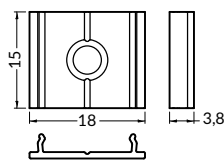

držák X hliníkový, otvor kulatý
barva: hliník surový
materiál: hliník
X mounting plate
colour: raw aluminium
material: aluminium