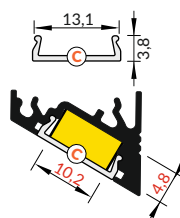

max. 10 mm

úhlové
corner

délka = 2 m
balení = 10 x 2 m
length = 2 m
package = 10 x 2 m

 bílý lak
white painted
00209890

 stříbrný elox
anodized
00209898

 černý elox
black anodized
00209894

 hliník surový
raw aluminium
00209902

C click cover
colours: transparent, white
material: PMMA

optika C lineární klip
propustnost: čirá
materiál: PC

C click cover lens
colour: transparent
material: PC

Pozor! Ověř výšku prostoru pro LED pásek
Note! Dimensions of the space to install LED source

délka = 2 m
balení = 10 x 2 m
length = 2 m
package = 10 x 2 m

B čirý / B transparent
00209510

B matný / B frosted
00209511

B opálový / B white
00209512

C čirý / C transparent
00209513

C opálový / C white
00210532