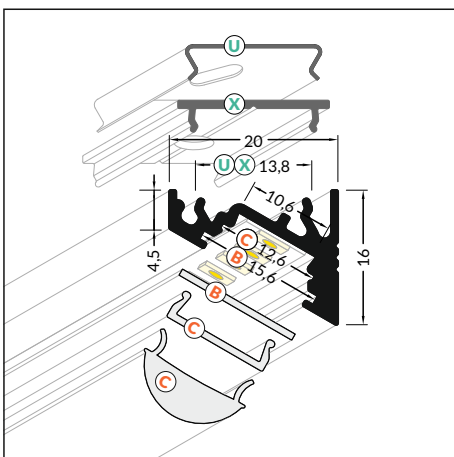

CORNER10 BC/UX

MALÝ, HLINÍKOVÝ, ÚHLOVÝ PROFIL

SMALL, ALUMINIUM, ANGULAR PROFILE

- směr svitu: 30° nebo 60°
- skryté držáky
- dekorativní a osvětlovací profil
- široká nabídka příslušenství, 6 typů difuzorů
- LED pásek: šířka max. 10mm, příkon max. 25W/m
- lighting directions: 30° or 60°
- mounting plates not visible
- decorative and lighting profile
- wide range of accessories, 6 types of covers
- LED strip: width max. 10mm, power supply max. 25W/m

PODOBNÉ PROFILY / SIMILAR IN THE OFFER

TRI010
BC

QUARTER10
BD/UG

CABI12
E

CORNER14
EF/TY

CORNER27
G/UX

- B** difuzor **B** nasouvací
B slide cover
- C** difuzor **C** klip
C click cover
- C** optika **C** lineární
C lens cover
- U**¹ držák **U** pružný, otvor oválný
U flexible mounting plate
- U**² držák **U** pružný, otvor zahloubený
cone U flexible mounting plate
- X**¹ držák **X** hliníkový, otvor kulatý
X mounting plate

max. 10 mm

úhlové
corner

délka = 2 m
balení = 10 x 2 m
length = 2 m
package = 10 x 2 m

 bílý lak
white painted
00209890

 stříbrný elox
anodized
00209898

 černý elox
black anodized
00209894

 hliník surový
raw aluminium
00209902

délka = 2 m
balení = 10 x 2 m
length = 2 m
package = 10 x 2 m

B čirý / B transparent
00209510

B matný / B frosted
00209511

B opálový / B white
00209512

C čirý / C transparent
00209513

C opálový / C white
00210532