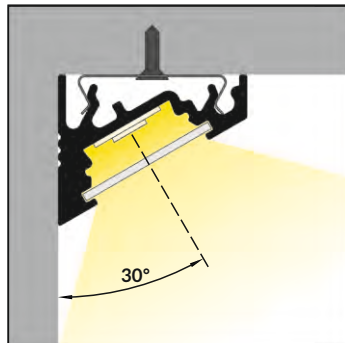

CORNER10 BC/UX

MALÝ, HLINÍKOVÝ, ÚHLOVÝ PROFIL

SMALL, ALUMINIUM, ANGULAR PROFILE

- směr svitu: 30° nebo 60°
- skryté držáky
- dekorativní a osvětlovací profil
- široká nabídka příslušenství, 6 typů difuzorů
- LED pásek: šířka max. 10mm, příkon max. 25W/m
- lighting directions: 30° or 60°
- mounting plates not visible
- decorative and lighting profile
- wide range of accessories, 6 types of covers
- LED strip: width max. 10mm, power supply max. 25W/m

max. 10 mm

úhlové
corner

délka = 2 m
balení = 10 x 2 m
length = 2 m
package = 10 x 2 m

 bílý lak
white painted
00209890

 stříbrný elox
anodized
00209898

 černý elox
black anodized
00209894

 hliník surový
raw aluminium
00209902