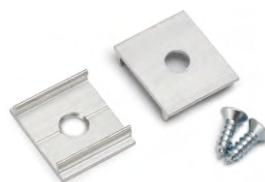

spojka CORNER10, 90° horizontální
barvy: bílý lak, stříbrný elox, černý elox
materiál: hliník
CORNER10 connector 90 deg
colours: white, anodized, black
material: aluminium

1 sada
1 set

spojka X montážní
X connector

hliník surový
raw aluminium
00210358

L spojka / L connector

bílý lak
white painted 00210220

stříbrný elox
anodized 00210222

černý elox
black anodized 00210221

DRŽÁKY / MOUNTINGS

držák U pružný, otvor oválný
barva: nerez
materiál: nerezová ocel
U flexible mounting plate
colour: inox
material: stainless steel

držák U pružný, otvor zahloubený
barva: nerez
materiál: nerezová ocel
cone U flexible mounting plate
colour: inox
material: stainless steel

držák X hliníkový, otvor kulatý
barva: hliník surový
materiál: hliník
X mounting plate
colour: raw aluminium
material: aluminium

1 pár = 2 ks
balení = 10 párů
1 pair = 2 pcs
package = 10 pairs

držák U pružný, otvor oválný
U flexible mounting plate

 nerez inox 00209579

držák U pružný, otvor zahloubený
cone U flexible mounting plate