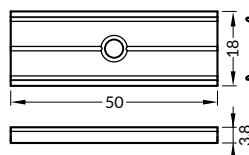

1 sada
1 set

spojka X montážní
X connector

hliník surový
raw aluminium
00210358

L spojka / L connector

bílý lak
white painted 00210220

stříbrný elox
anodized 00210222

černý elox
black anodized 00210221