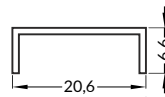

KLIP / CLAMP

držák LINEA20 pro LED výzbroj

barva: bílá

materiál: lakovaná ocel, plast

LINEA20 LED clamp

colour: white

material: painted steel, plastic

držák LINEA20-1 pro LED výzbroj

barva: bílá

materiál: lakovaná ocel, plast

LINEA20-1 LED clamp

colour: white

material: painted steel, plastic

1 pár = 2 ks
balení = 10 párů
1 pair = 2 pcs
package = 10 pairs

bílý
white

00211916

bílý
white

00209619

LED DRŽÁK / LED MOUNTING

LINEA20 LED držák

materiál: aluminium

LINEA20 LED mounting

material: aluminium

délka = 2 m
balení = 10 x 2 m
length = 2 m
package = 10 x 2 m

hliník surový
raw aluminium
00211915

Délková tolerance (nadměrek) +20 mm.

The standard cover length tolerance is +20 mm.

Dostupné délky: max. 4m

Aviible lengths: max. 4m