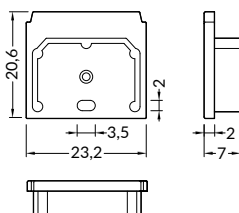

1 pár = 2 ks
balení = 10 párů
1 pair = 2 pcs
package = 10 pairs

bílá
white 00217650

stříbrná
silver 00217652

šedá
grey 00217651