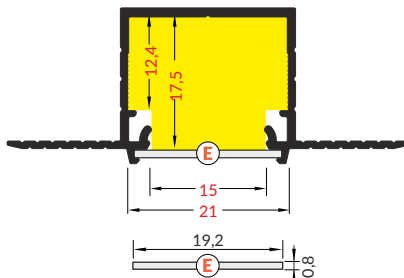

délka = 2 m  
balení = 10 x 2 m  
length = 2 m  
package = 10 x 2 m

**bílý lak**  
white painted  
00217643

**stříbrný elox**  
anodized  
00217645

**hliník surový**  
raw aluminium  
00217647

Dostupné délky: max. 4m

Aviable lengths: max. 4m

 max. 20 mm

 zapuštěný  
recessed

délka = 2 m  
balení = 10 x 2 m  
length = 2 m  
package = 10 x 2 m

**E čirý / E transparent**  
00209523

**E matný / E frosted**  
00209524

**E opálový / E opal**  
00209525

**F čirý / F transparent**  
00209528