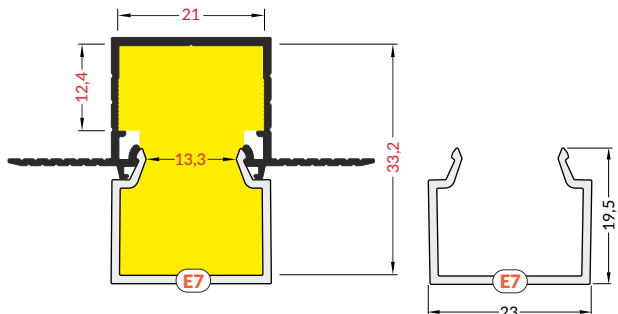

difuzor E7 klip
propustnost: opál
materiál: PMMA

E7 click cover
colour: opal
material: PMMA