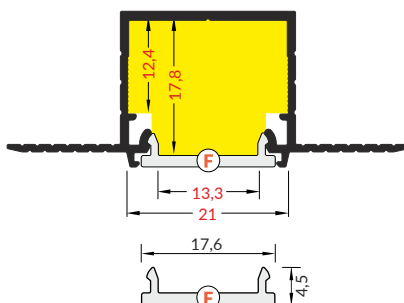

DIFUZORY / COVERS

difuzor E nasouvací
propustnost: čirý, matný, opálový
materiál: PC, PP, PP

E slide cover
colours: transparent, frosted, opal
material: PC, PP, PP

Pozor! Ověř rozměry prostoru pro LED pásek
Note! Dimensions of the space to install LED source

délka = 2 m
balení = 10 x 2 m
length = 2 m
package = 10 x 2 m

E čirý / E transparent
00209523

E matný / E frosted
00209524

E opálový / E opal
00209525

F čirý / F transparent
00209528

F opálový / F opal
00209529

difuzor F klip
propustnost: čirý, opálový
materiál: PMMA

F click cover
colours: transparent, opal
material: PMMA

difuzor E7 klip
propustnost: opál
materiál: PMMA

E7 click cover
colour: opal
material: PMMA

E7 opálový / E7 opal
00209526

Délková tolerance (nadměrek) +20 mm.
The standard cover length tolerance is +20 mm.

1 pár = 2 ks
balení = 10 párů
1 pair = 2 pcs
package = 10 pairs

koncovka E7 opál
ending E7 opal
00209671

KONCOVKY / ENGINCS

koncovka LINEA-IN20 TRIMLESS s otvorem
barvy: white, silver, grey
materiál: ABS

LINEA-IN20 TRIMLESS ending with hole
colours: white, silver, grey
material: ABS

1 pár = 2 ks
balení = 10 párů
1 pair = 2 pcs
package = 10 pairs

bílá
white 00217650

stříbrná
silver 00217652

šedá
grey 00217651