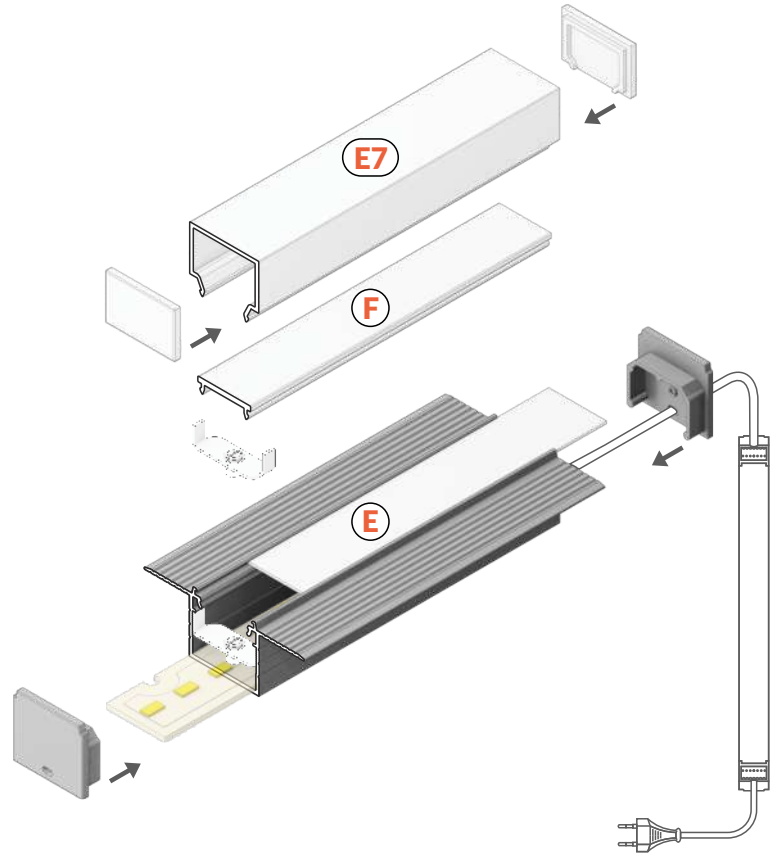

### REDUCED VISIBILITY OF PROFILE EDGE

- montáž pod omítku
- Slick difuzor - snadná montáž
- 3 způsoby montáže LED světelné výzbroje
- souvislá světelná linie (při použití LED pásku 120LED/m a opálového difuzoru)
- maximální šířka LED světelné výzbroje: 20mm
- for spackle flange mounting
- Slick socket - easy assembly technology
- 3 mounting options of LED modules
- continuous line of light (when using LED strip 120 P/m and opal cover)
- maximum LED source width: 20 mm

## PODOBNÉ PROFILY / SIMILAR IN THE OFFER

LINEA20  
EF/TY

LINEA-IN20  
EF/U7

VARIO30-04

VARIO30-05

- E** difuzor **E** nasouvací  
E slide cover
- F** difuzor **F** klip  
F click cover
- E7** difuzor **E7** klip  
E7 click cover