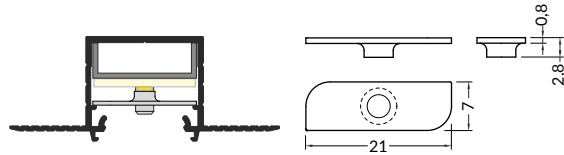

barva: bílá

materiál: lakovaná ocel, plast

LINEA20-1 LED clamp

colour: white

material: painted steel, plastic

1 pár = 2 ks  
balení = 10 párů  
1 pair = 2 pcs  
package = 10 pairs

bílý  
white

00211916