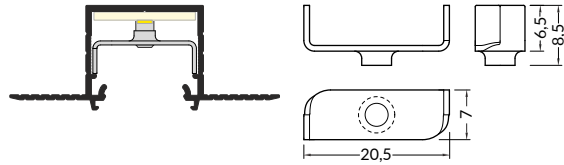

## KLIP / CLAMP

držák LINEA20 pro LED výzbroj

barva: bílá

materiál: lakovaná ocel, plast

LINEA20 LED clamp

colour: white

material: painted steel, plastic

držák LINEA20-1 pro LED výzbroj