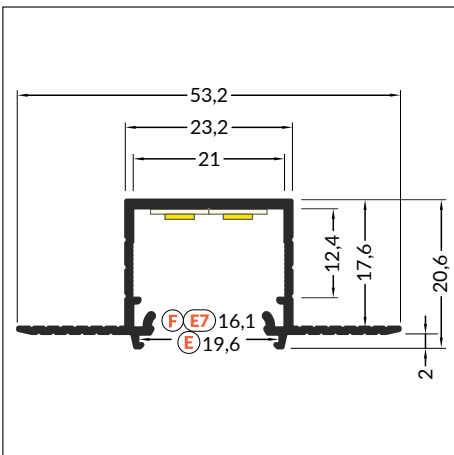

### REDUCED VISIBILITY OF PROFILE EDGE

- montáž pod omítku
- Slick difuzor - snadná montáž
- 3 způsoby montáže LED světelné výzbroje
- souvislá světelná linie (při použití LED pásku 120LED/m a opálového difuzoru)
- maximální šířka LED světelné výzbroje: 20mm
- for spackle flange mounting
- Slick socket - easy assembly technology
- 3 mounting options of LED modules
- continuous line of light (when using LED strip 120 P/m and opal cover)
- maximum LED source width: 20 mm

délka = 2 m  
balení = 10 x 2 m  
length = 2 m  
package = 10 x 2 m

**bílý lak**  
white painted  
00217643

**stříbrný elox**  
anodized  
00217645

**hliník surový**  
raw aluminium  
00217647

Dostupné délky: max. 4m