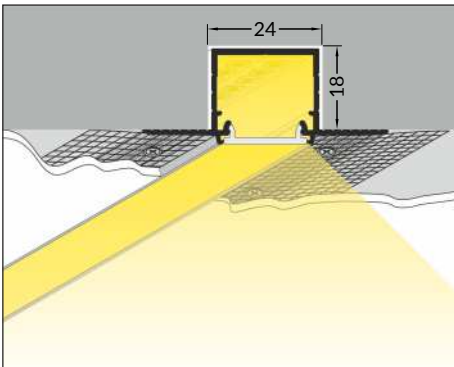

LINEA20
EF/TY

LINEA-IN20
EF/U7

VARIO30-04

- **E** difuzor **E** nasouvací
  E slide cover
- **F** difuzor **F** klip
  F click cover
- **E7** difuzor **E7** klip
  E7 click cover

délka = 2 m
balení = 10 x 2 m
length = 2 m
package = 10 x 2 m

bílý lak
white painted
00217643

stříbrný elox
anodized
00217645

hliník surový
raw aluminium
00217647

Dostupné délky: max. 4m

Aviable lengths: max. 4m

max. 20 mm

zapuštěný
recessed